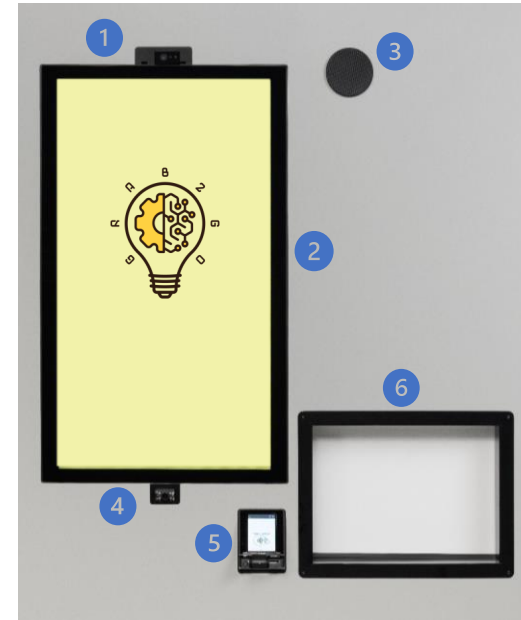

Autonoomse poe tehnoloogia

- 4-teljeline Cartesiuse robot, mis käsitleb ohutult erinevat tüüpi ja erineva suurusega pakendeid
- Reguleeritavad riiulimoodulid vastavalt sortimendile ja tootepakendi tüübile
- Standardlahenduse mõõdud: K2580 mm; L6020 mm; P2415 mm
- Standardlahenduse mahutavus: kuni 3000 unikaalset toodet
- Mitmetsooniline temperatuuri võimekus (+2...8°C; +21...25°C)
- Unikaalne pilveplatvorm autonoomsete müügikohtade haldamiseks reaalajas ärikliendi portaali
- Piirangutega toodete müümine isiku vanuse ja samasuse tuvastusega
- Klienditeeninduseks või konsultatsiooniks videokõne funktsionaalsus

1. Kaamera videokonsultatsiooniks ja isikusamasuse tuvastamiseks
2. 32" puuetundlikekraan mugavaks ostu sooritamiseks
3. Kõlar kliendi konsultatsiooniks
4. Skanner ette tellitud kauba kättesaamiseks
5. Makseterminal kaardimakseteks
6. Kaupade väljastusava